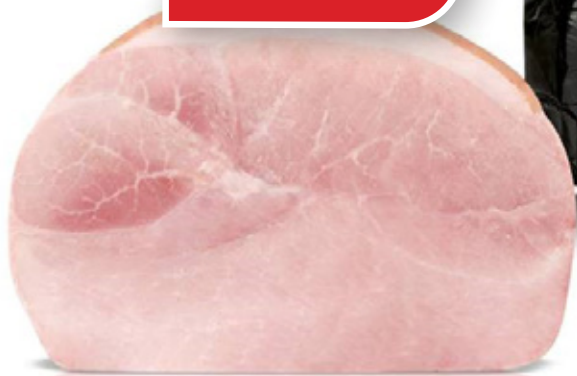

COD. 122103 - 122104 - 122106 - 122107

- > **CHARDONNAY FRIZZ. IGT VENETO**
- > **TAI IGT VENETO ORIENTALE**
- > **MERLOT DOC VENEZIA**
- > **MALBECH IGT VENETO ORIENTALE
  PODERE ROVERAT - LT 0.75**